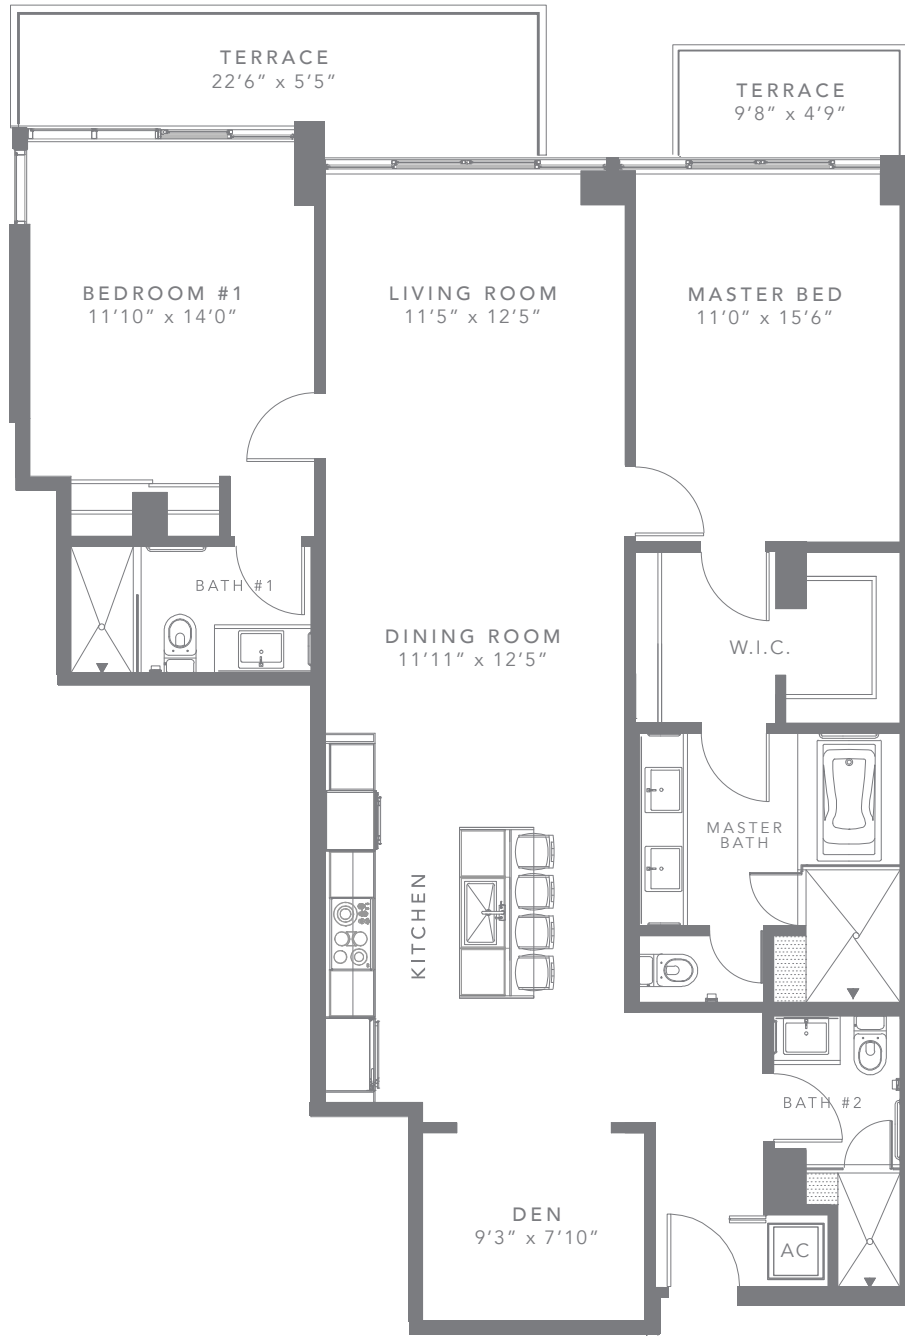

BIJOU

bay harbor

◀ n INTRACOASTAL

C1 | 2 BED / 3 BATH + DEN

FLOORS 4, 6, 8

INTERIOR	1,406 SQ FT	131 M ²
EXTERIOR	182 SQ FT	17 M ²
TOTAL	1,588 SQ FT	148 M²